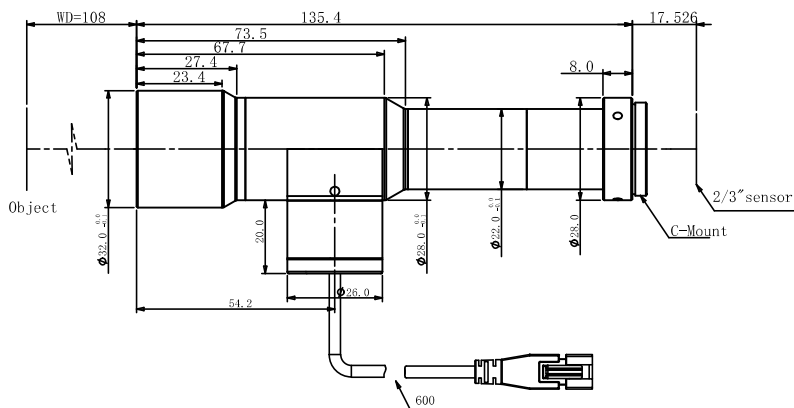

## WWH40-108CTLV3 五百万像素远心镜头

### 光学参数

放大倍率 $\beta$ (x)	4
物方工作距 WD (mm)	108
支持 CCD 尺寸 ( $\Phi$ mm)	11(2/3")
像方 F/#	19.4
像方畸变 (% max)	0.03
物方远心度 ( $^\circ$ max)	0.03
数值孔径 NA	0.1
物方分辨率 ( $\mu$ m)	3.4
物方景深 DoF (mm)	0.10

### 视野范围 (mm × mm)

1/2" (6.4×4.8)	1.6×1.2
1/1.8" (7.13×5.37)	1.8×1.3
2/3" (8.45×7.1)	2.2×1.7

### 机械参数

相机接口	C
镜头总长 (mm)	135.4
是否同轴光 / 可调光栏	是 / 否