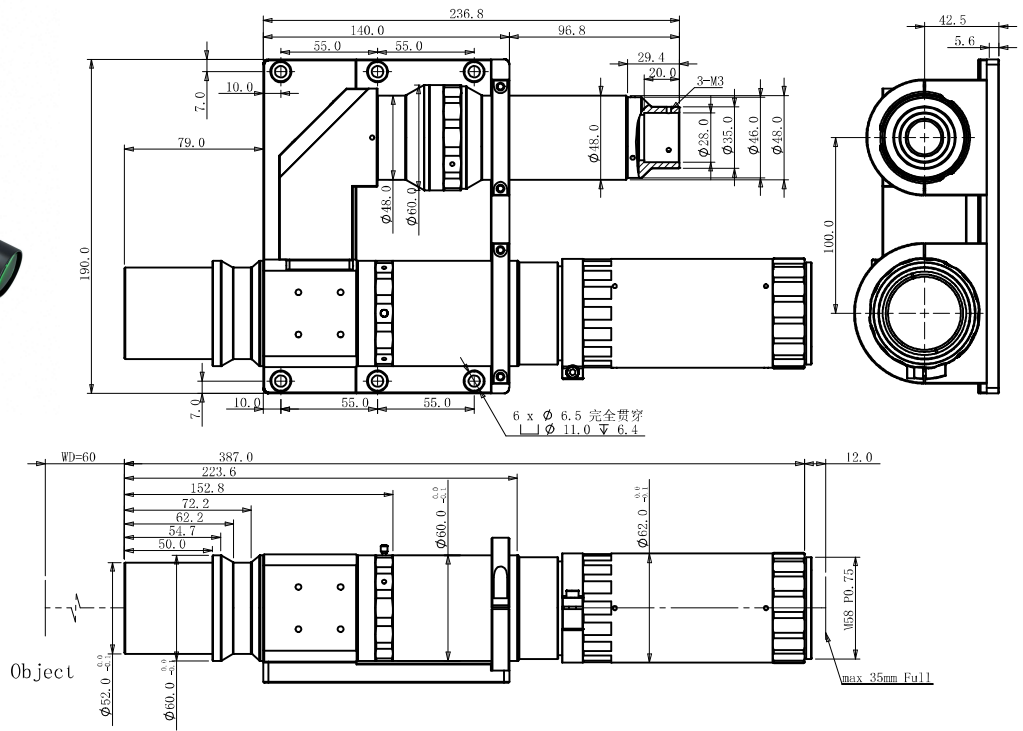

规格书

DTCA35F-8.8C-G-M58-AL 高性能工业镜头

光学参数

物方视场 FOV(Φmm)	8.8
放大倍率 β(x)	5.0
物方工作距 WD(mm)	60
支持 CCD 尺寸 (Φmm)	44
像方 F/#	13-32
像方 MTF30(lp/mm)	74-31
物方景深 DoF(mm)	0.04-0.1
像方畸变 (% max)	0.02
物方远心度 (° max)	0.01
物方分辨率 (um)	1.8-4.3
物像距 I/O(mm)	459

视野范围 (mm x mm)

CMV50000 (36.43x27.62)	7.3x5.5
KAI43142 (36.18x24.12)	7.2x4.8

机械参数

相机接口	M58
镜头总长 (mm)	387
可变光栏	是
是否同轴光	是