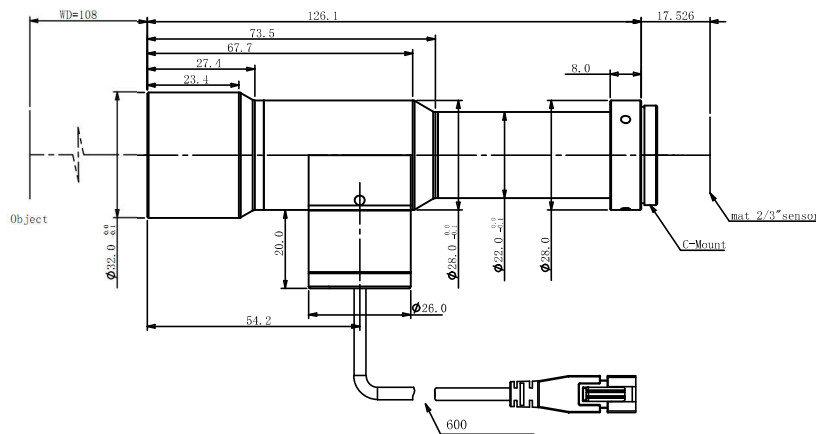

规格书

WWH15-108CTLV3

五百万像素远心镜头

光学参数

| | |
|------------------------|----------|
| 放大倍率 β (x) | 1.5 |
| 物方工作距 WD (mm) | 108 |
| 支持 CCD 尺寸 (Φ mm) | 11(2/3") |
| 像方 F/# | 7.3 |
| 像方畸变 (% max) | 0.03 |
| 物方远心度 ($^\circ$ max) | 0.05 |
| 数值孔径 NA | 0.08541 |
| 物方分辨率 (μ m) | 3.9 |
| 物方景深 DoF (mm) | 0.3 |

视野范围 (mm × mm)

| | |
|--------------------|---------|
| 1/2" (6.4×4.8) | 4.3×3.2 |
| 1/1.8" (7.13×5.37) | 4.8×3.6 |
| 2/3" (8.45×7.1) | 5.6×4.7 |

机械参数

| | |
|--------------|-------|
| 相机接口 | C |
| 镜头总长 (mm) | 126.1 |
| 是否同轴光 / 可调光栏 | 是 / 否 |