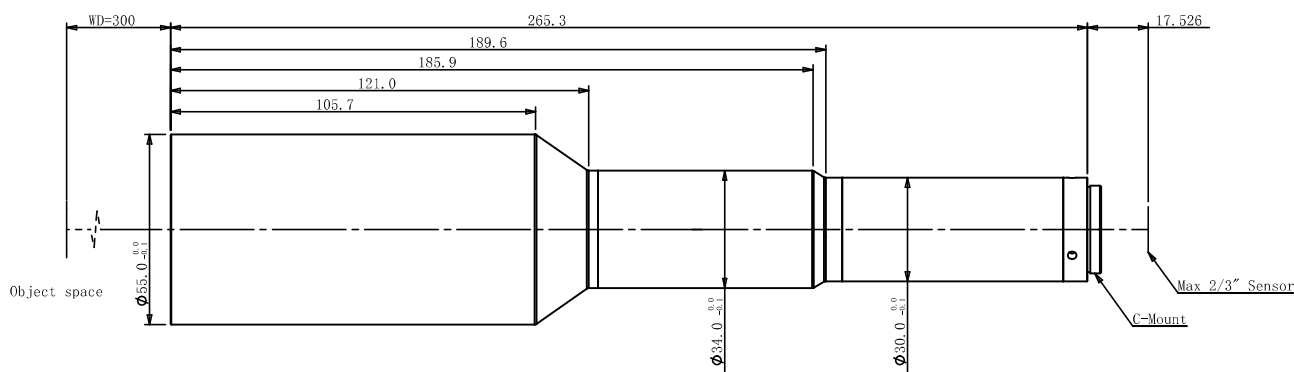

WWH20-300AT-230V2

规格书

五百万像素远心镜头

光学参数

放大倍率 β (x)	2.0
物方工作距 WD (mm)	300
支持 CCD 尺寸 (Φ mm)	11(2/3")
像方 F/#	14.9
像方畸变 (% max)	0.02
物方远心度 ($^{\circ}$ max)	0.05
数值孔径 NA	0.067
物方分辨率 (μ m)	5.0
物方景深 DoF (mm)	0.3

视野范围 (mm × mm)

1/2" (6.4×4.8)	3.2×2.4
1/1.8" (7.13×5.37)	3.6×2.7
2/3" (8.45×7.1)	4.2×3.6

机械参数

相机接口	C
镜头总长 (mm)	265.3
是否同轴光 / 可调光栏	否 / 否